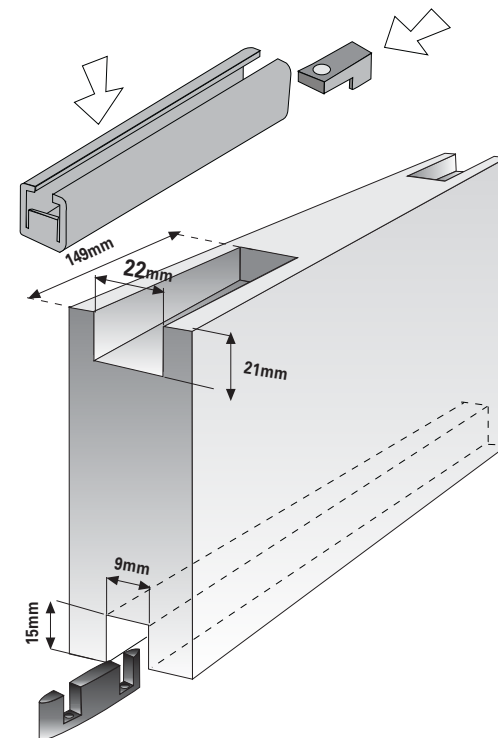

# DN 80 Oculto LT

Riel U 21 AL  
Trilho U 21 AL  
Carrier Track U21

H1= HV - 43  
AP= AV/2 + 60mm mín.

Todas las medidas expresadas en milímetros

Todas as medidas estão em milímetros.

All measurements in millimeters.

mm	Decimal inches	Aprox Fraction	mm	Decimal inches	Aprox Fraction
1	0.0394	3/64	6	0.2362	15/64
2	0.0787	5/64	7	0.2756	9/32
3	0.1181	1/8	8	0.3150	5/16
4	0.1575	5/32	9	0.3543	23/64
5	0.1969	13/64	10	0.3937	25/64

1

1.2

2

3

4

5

6

7

Conector Muro  
Conector Lateral  
Wall Mounting Bracket

Conector Muro Ancho  
Conector Lateral Largo  
Wide Wall Mounting Bracket

Cenefa Ancha Larga  
Sanefa Larga  
Fascia 120 extra wide  
(E= <38mm)

Cenefa Corta Ancha  
Sanefa Baixa Larga  
Fascia 62 extra wide  
(E= <38mm)