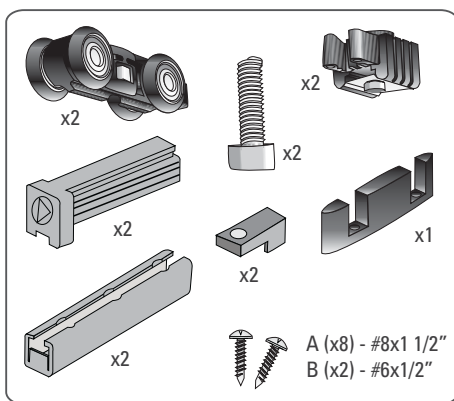

# DN 80 Oculto LT

Riel U 21 AL  
Trilho U 21 AL  
Carrier Track U21

H1= HV - 43  
AP= AV/2 + 60mm mín.

Todas las medidas expresadas en milímetros

Todas as medidas estão em milímetros.

All measurements in millimeters.

Conector Muro  
Conector Lateral  
Wall Mounting Bracket

Conector Muro Ancho  
Conector Lateral Largo  
Wide Wall Mounting Bracket

Cenefa Ancha Larga  
Sanefa Larga  
Fascia 120 extra wide  
(E= <38mm)

Cenefa Corta Ancha  
Sanefa Baixa Larga  
Fascia 62 extra wide  
(E= <38mm)