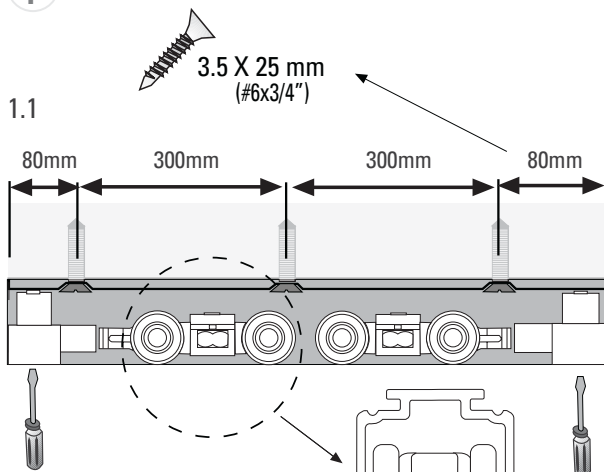

Todas las medidas expresadas en milímetros

Todas as medidas estão em milímetros.

All measurements in millimeters.

mm	Decimal inches	Aprox Fraction	mm	Decimal inches	Aprox Fraction
1	0.0394	3/64	6	0.2362	15/64
2	0.0787	5/64	7	0.2756	9/32
3	0.1181	1/8	8	0.3150	5/16
4	0.1575	5/32	9	0.3543	23/64
5	0.1969	13/64	10	0.3937	25/64

1