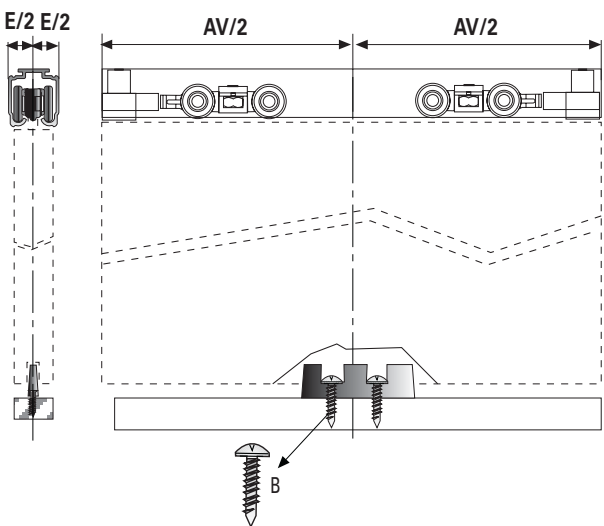

DN 80 Oculto LT

Riel U 21 AL
Trilho U 21 AL
Carrier Track U21

H1= HV - 43
AP= AV/2 + 60mm mín.

Todas las medidas expresadas en milímetros

Todas as medidas estão em milímetros.

All measurements in millimeters.

mm	Decimal inches	Aprox Fraction	mm	Decimal inches	Aprox Fraction
1	0.0394	3/64	6	0.2362	15/64
2	0.0787	5/64	7	0.2756	9/32
3	0.1181	1/8	8	0.3150	5/16
4	0.1575	5/32	9	0.3543	23/64
5	0.1969	13/64	10	0.3937	25/64

1

1.2

2

3