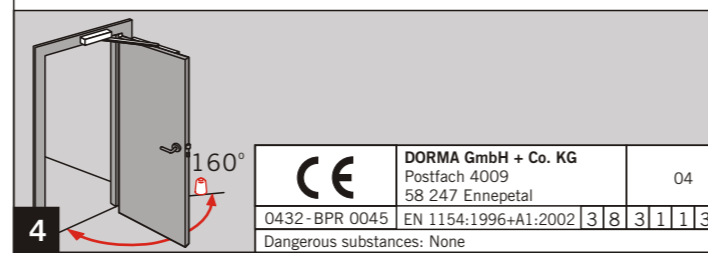

WN 056329 45532 06/04