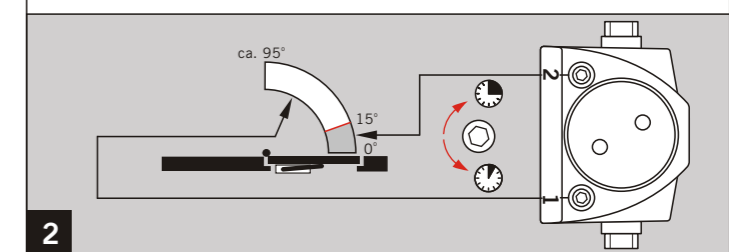

WN 056329 45532 06/04