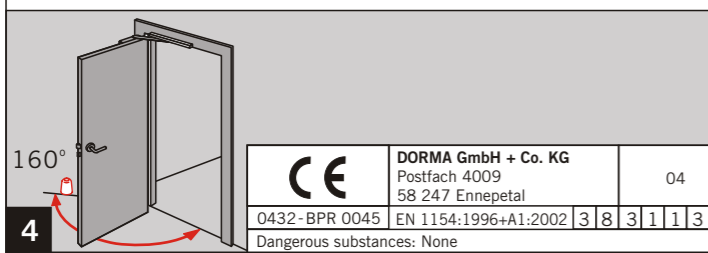

WN 056329 45532 06/04