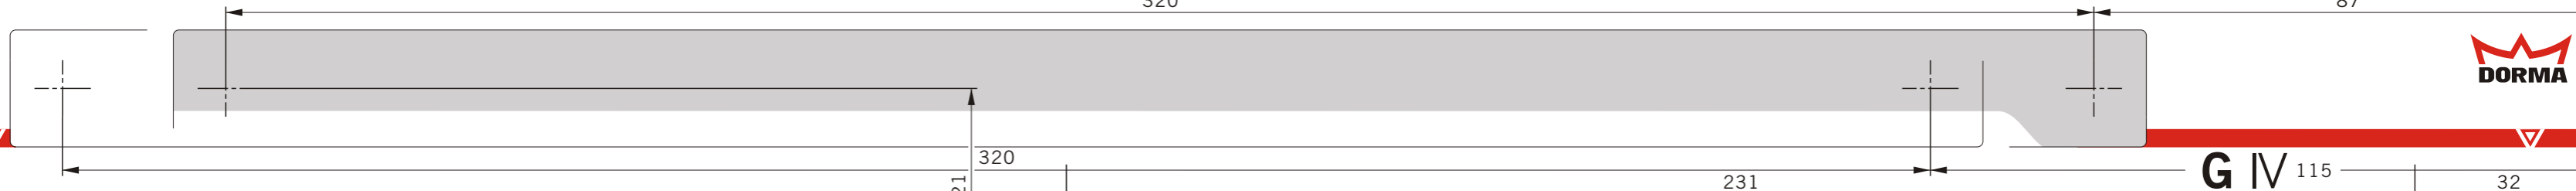

DORMA ■ **TS 90 Impulse**