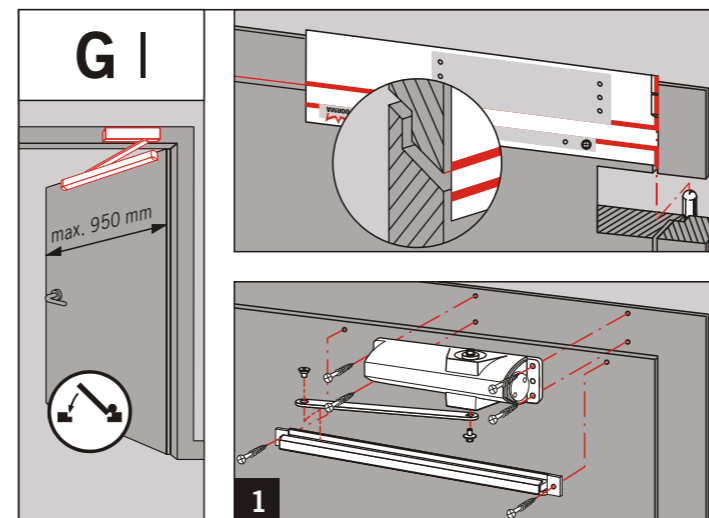

WN 056329 45532 06/04