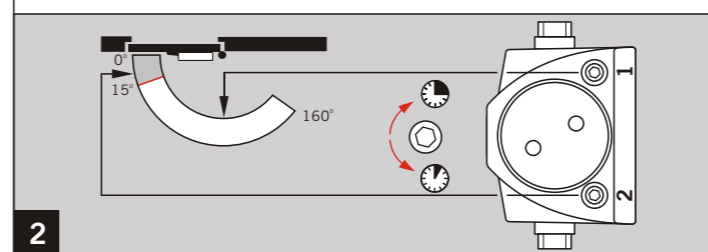

WN 056329 45532 06/04