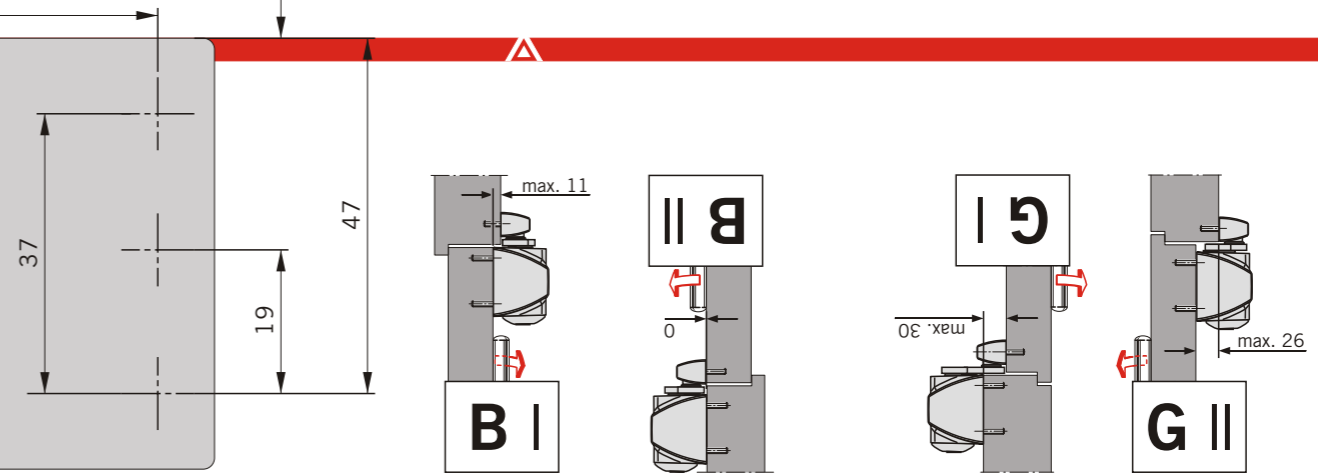

**!** Papiersablonen können sich durch Luftfeuchtigkeit verändern. Verbindlich sind daher nur die Maßangaben.  
 Paper templates might distort due to air moisture. Only the indicated measurements are therefore obligatory.  
 Les gabarits en papier peuvent avoir des dimensions modifiées par l'humidité de l'air. Seules les côtes mentionnées doivent être respectées.  
 Dime di carta possono alterarsi per colpa dell'umidità dell'aria. Perciò sono impegnative le dimensioni notate.  
 Montagemallen av papper kan förändras i storlek av luftfuktiget. Endast de angivna måttuppgifterna är därför helt tillförlitliga.  
 Papir skabelonen kan forandre sig p.g.a. luftfugtighed. Derfor er kun de angivne mål bindende.  
 Kosteuden johdosta voivat paperisen asennuskaavion mitat muuttua. Sitovia ovat siksi ainoastaan annetut mitat.  
 Papirmaler kan forandre seg p.g.a. luftfuktighet. Det er derfor bare de angitte mål som er forbindtlige.  
 Las plantillas de montaje de papel pueden variar su tamaño por causa de la humedad. Las dimensiones reales son las indicadas en la misma.