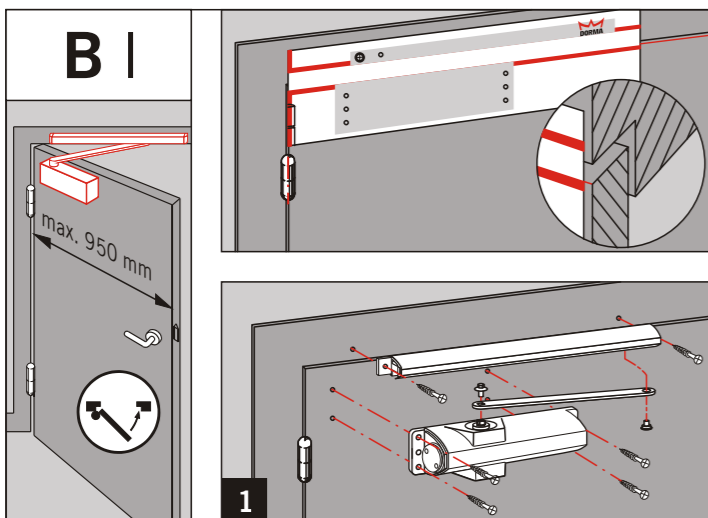

WN 056329 45532 06/04