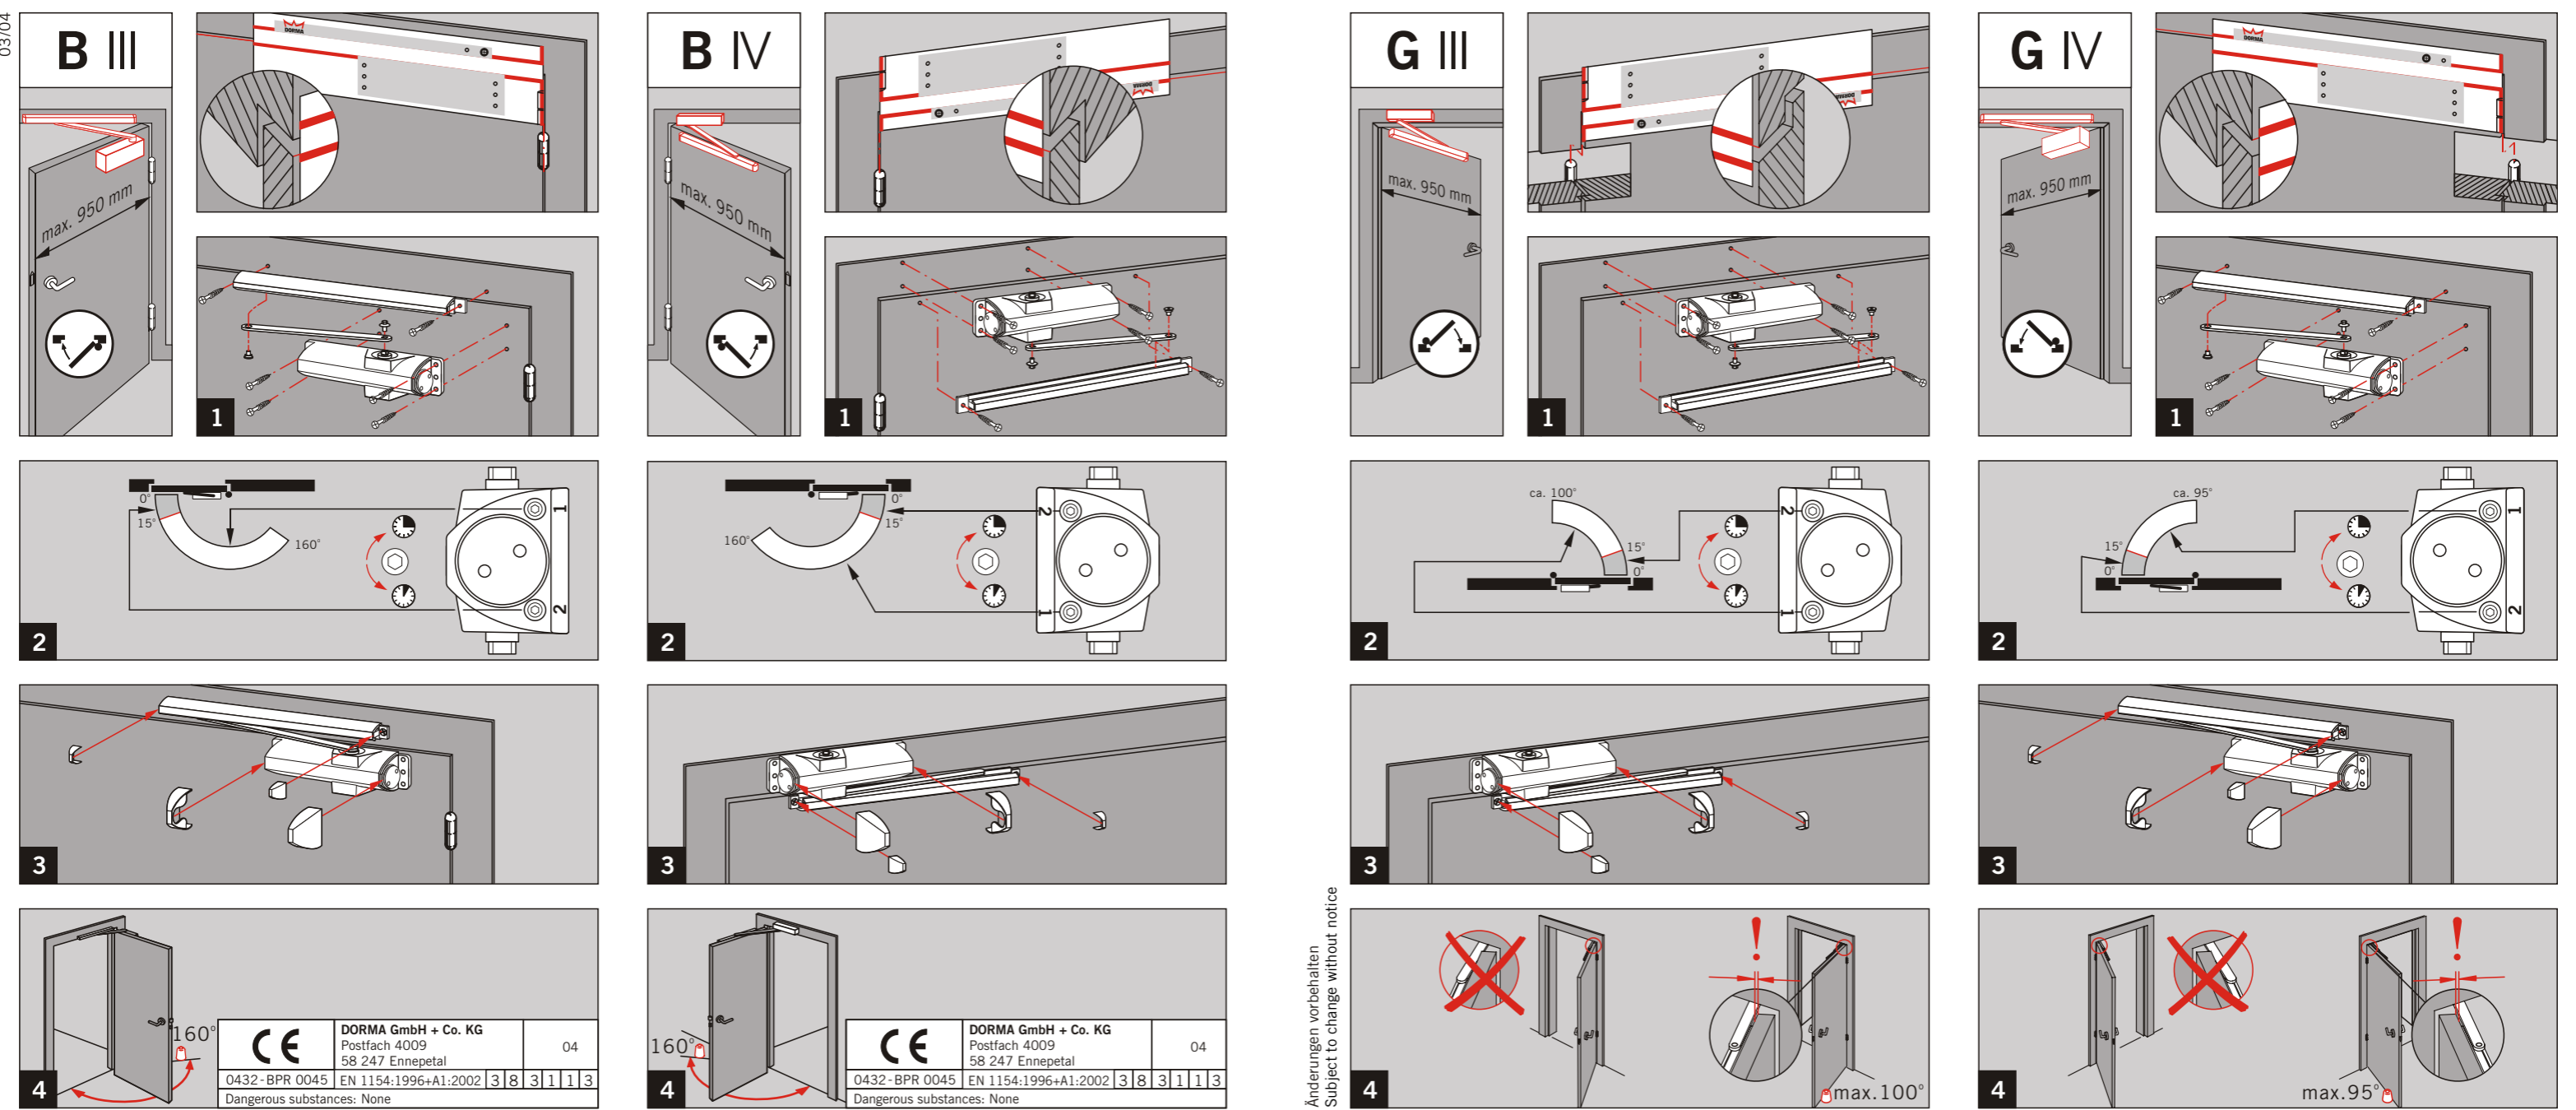

! Papierschablonen können sich durch Luftfeuchtigkeit verändern. Verbindlich sind daher nur die Maßangaben.
Paper templates might distort due to air moisture. Only the indicated measurements are therefore obligatory.
Les gabarits en papier peuvent avoir des dimensions modifiées par l'humidité de l'air. Seules les côtes mentionnées doivent être respectées.
Dime di carta possono alterarsi per colpa dell'umidità dell'aria. Perciò sono impegnative le dimensioni notate.
Montagemallen av papper kan förändras i storlek av luftfuktighet. Endast de angivna måttuppgifterna är därför helt tillförlitliga.
Papir skabelonen kan forandre sig p.g.a. luftfugtighed. Derfor er kun de angivne mål bindende.
Kosteuden johdosta voivat paperisen asennuskaavion mitat muuttua. Sitovia ovat siksi ainoastaan annetut mitat.
Papirmaler kan forandre seg p.g.a. luftfuktighet. Det er derfor bare de angitte mål som er forbindtlige.
Las plantillas de montaje de papel pueden variar su tamaño por causa de la humedad. Las dimensiones reales son las indicadas en la misma.

WN 056329 45532
03/04