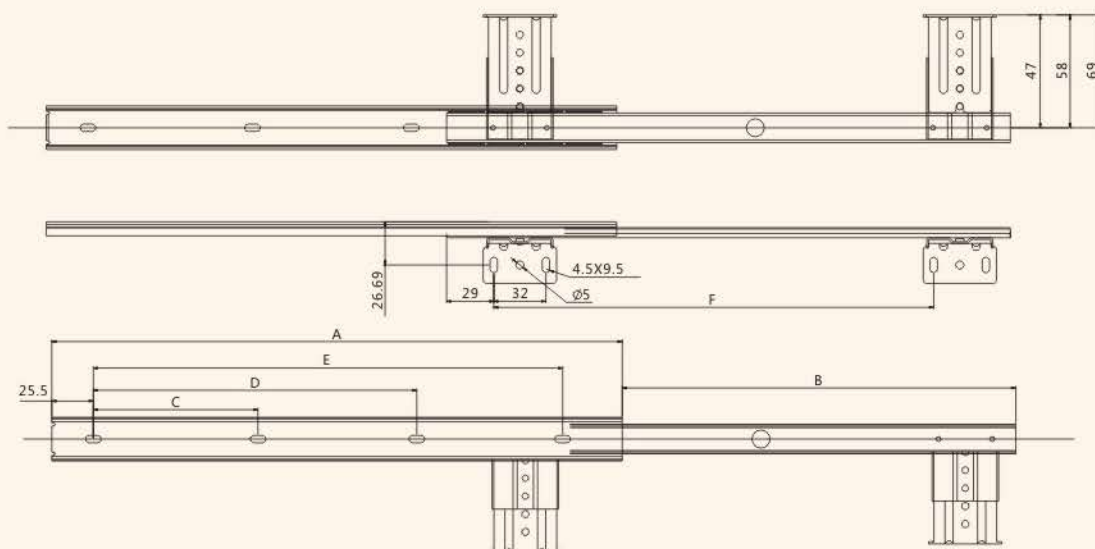

# BS2706

## 27 Series Keyboard Ball Bearing Slides With Adjustable Height Bracket

### 27系列可调安装高度二节键盘走珠滑轨

- Material: Work hardened cold rolled steel
- Load capacity: 15kgs/450mm
- Finish: Black
- Brackets available in 5 heights
- Thickness: 1.2/1.2
- Size: 300mm-450mm

Product Drawings  产品图纸

订货号 Item No.	A(mm)	B(mm)	C(mm)	D(mm)	E(mm)	F(mm)	包装(套/箱) Packing(set/ctn)
BS2706-300(305)	300(305)	220	96	192	256	192	20
BS2706-350(356)	350(356)	246	101	224	288	256	20
BS2706-400(406)	400(406)	272	118	224	320	288	20
BS2706-450(457)	450(457)	298	118	256	384	320	20